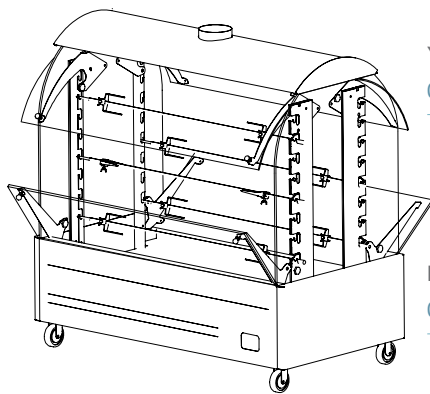

Ψησταριά Κλειστού Τύπου
Υγραερίου & Κάρβουνου

Διεθνής
Πατέντα

PSG5+5 υγραερίου - κάρβουνου
με 10 σούβλες / ταυτόχρονο ψήσιμο 6 αρνιών

✓ ΜΕ ΜΕΓΑΛΗ ΤΑΧΥΤΗΤΑ ΨΗΣΙΜΑΤΟΣ

- Ιδανική για χρήση σε υπαίθριους χώρους
- Πανοραμική οπτική ψητών

Υψηλή Αισθητική

Αποσυναρμολογούμενα τζάμια για εύκολο καθάρισμα

κωδικός	μοντέλο	cm	Ν° σούβλες	kw
Υγραερίου & κάρβουνου 01.1.18.0018	PSG 5+5	147X80X150	10	14
Μόνο κάρβουνο 01.1.18.0031	PS 5+5	147X80X150	10	-

Θερμοθάλαμος PSG 5+5

01.1.18.0032	W-PSG 5+5	145X75X45	-	700
--------------	------------------	-----------	---	-----

με 2 συρτάρια, κάθε συρτάρι με 2 G/N 1/1 X 15