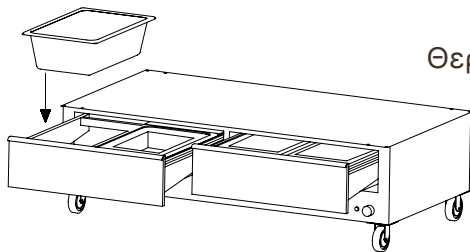

Ψησταριά Κλειστού Τύπου
Υγραερίου & Κάρβουνου

Διεθνής
Πατέντα

PSG5+5 υγραερίου - κάρβουνου
με 10 σούβλες / ταυτόχρονο ψήσιμο 6 αρνιών

✓ ΜΕ ΜΕΓΑΛΗ ΤΑΧΥΤΗΤΑ ΨΗΣΙΜΑΤΟΣ

- Ιδανική για χρήση σε υπαίθριους χώρους
- Πανοραμική οπτική ψητών

Υψηλή Αισθητική

Αποσυναρμολογούμενα τζάμια για εύκολο καθάρισμα

κωδικός	μοντέλο	cm	Ν° σούβλες	kw
Υγραερίου & κάρβουνου 01.1.18.0018	PSG 5+5	147X80X150	10	14
Μόνο κάρβουνο 01.1.18.0031	PS 5+5	147X80X150	10	-